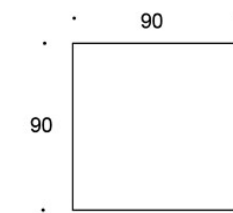

Mittapiirros:

499CB6060/52
499CB6060/72
499CB6060/90
499CB6060/105

499CB6060Q/52
499CB6060Q/72
499CB6060Q/90
499CB6060Q/105

499CB8080/52
499CB8080/72
499CB8080/90
499CB8080/105

499CB8080Q/52
499CB8080Q/72
499CB8080Q/90
499CB8080Q/105

499CB9090/52
499CB9090/72
499CB9090/90
499CB9090/105

499CB9090Q/52
499CB9090Q/72
499CB9090Q/90
499CB9090Q/105