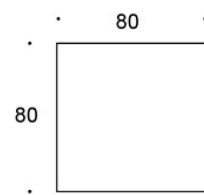

Ø 60 tabletop, h: 105 cm = 20,8 kg

Ø 70 tabletop, h: 72 cm = 15,2 kg

Ø 70 tabletop, h: 90 cm = 16 kg

Ø 70 tabletop, h: 105 cm = 20,8 kg

Ø 85 tabletop, h: 72 cm = 18,7 kg

Ø 85 tabletop, h: 90 cm = 19,5 kg

Ø 85 tabletop, h: 105 cm = 24,7 kg

OMINAISUUDET:

- Osa laajaa Alku-pöytäsarjaa
 - Liukunastat, joissa tasaussäätö
 - Tukeva rakenne
 - Neljä pöytäkorkeutta
-

HIILIJALANJÄLKI:

Alku 499CB/105, 90x90: 72,09 kg CO₂e

MITAT:

Jalkaputki: 50x50 mm

Mittapiirros: