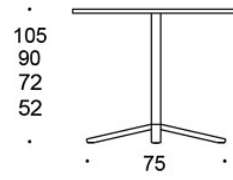

60x60 tabletop, h: 105 cm = 21,2 kg

80x80 tabletop, h: 72 cm = 20,3 kg

80x80 tabletop, h: 90 cm = 21,1 kg

80x80 tabletop, h: 105 cm = 30 kg

Ø 60 tabletop, h: 72 cm = 14,8 kg

Ø 60 tabletop, h: 90 cm = 15,6 kg

Ø 60 tabletop, h: 105 cm = 20,8 kg

Ø 70 tabletop, h: 72 cm = 15,2 kg

Ø 70 tabletop, h: 90 cm = 16 kg

Ø 70 tabletop, h: 105 cm = 20,8 kg

Ø 85 tabletop, h: 72 cm = 18,7 kg

Ø 85 tabletop, h: 90 cm = 19,5 kg

Ø 85 tabletop, h: 105 cm = 24,7 kg

OMINAISUUDET:

- Osa laajaa Alku-pöytäsarjaa
 - Liukunastat, joissa tasaussäätö
 - Tukeva rakenne
 - Neljä pöytäkorkeutta
-

HIILIJALANJÄLKI:

Alku 499CB/105, 90x90: 72,09 kg CO₂e

MITAT:

Jalkaputki: 50x50 mm

Mittapiirros: