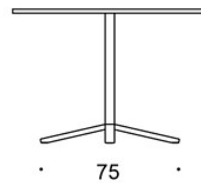

499CBY60/52
499CBY60/72
499CBY60/90
499CBY60/105

499CBY70/52
499CBY70/72
499CBY70/90
499CBY70/105

499CBY85/52
499CBY85/72
499CBY85/90
499CBY85/105

499CBY105/52
499CBY105/72
499CBY105/90
499CBY105/105