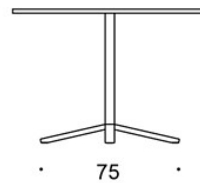

499CBY60/52
499CBY60/72
499CBY60/90
499CBY60/105

499CBY70/52
499CBY70/72
499CBY70/90
499CBY70/105

499CBY85/52
499CBY85/72
499CBY85/90
499CBY85/105

499CBY105/52
499CBY105/72
499CBY105/90
499CBY105/105