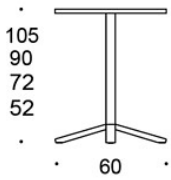

60x60 tabletop, h: 105 cm = 21,2 kg

80x80 tabletop, h: 72 cm = 20,3 kg

80x80 tabletop, h: 90 cm = 21,1 kg

80x80 tabletop, h: 105 cm = 30 kg

Ø 60 tabletop, h: 72 cm = 14,8 kg

Ø 60 tabletop, h: 90 cm = 15,6 kg

Ø 60 tabletop, h: 105 cm = 20,8 kg

Ø 70 tabletop, h: 72 cm = 15,2 kg

Ø 70 tabletop, h: 90 cm = 16 kg

Ø 70 tabletop, h: 105 cm = 20,8 kg

Ø 85 tabletop, h: 72 cm = 18,7 kg

Ø 85 tabletop, h: 90 cm = 19,5 kg

Ø 85 tabletop, h: 105 cm = 24,7 kg

OMINAISUUDET:

- Osa laajaa Alku-pöytäsarjaa
 - Liukunastat, joissa tasaussäätö
 - Tukeva rakenne
 - Neljä pöytäkorkeutta
-

HIILIJALANJÄLKI:

Alku 499CB/105, 90x90: 72,09 kg CO₂e

MITAT:

Jalkaputki: 50x50 mm

Mittapiirros: