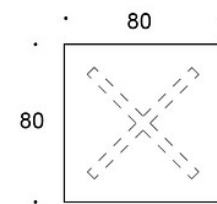

**Ø 85 tabletop, h: 72 cm** = 18,7 kg

**Ø 85 tabletop, h: 90 cm** = 19,5 kg

**Ø 85 tabletop, h: 105 cm** = 24,7 kg

---

**OMINAISUUDET:**

- Osa laajaa Alku-pöytäsarjaa
  - Liukunastat, joissa tasaussäätö
  - Tukeva rakenne
  - Neljä pöytäkorkeutta
- 

**HIILIJALANJÄLKI:**

**Alku 499CB/105, 90x90:** 72,09 kg CO<sub>2</sub>e

---

**MITAT:**

**Jalkaputki:** 50x50 mm

Mittapiirros:

499CB6060/52  
499CB6060/72  
499CB6060/90  
499CB6060/105

499CB6060Q/52  
499CB6060Q/72  
499CB6060Q/90  
499CB6060Q/105