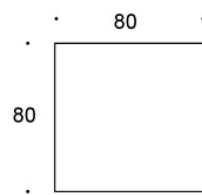

499CB/72 = korkeus 72 cm

499CB/90 = korkeus 90 cm

499CB/105 = korkeus 105 cm

PAINO:

60x60 tabletop, h: 72 cm = 15,2 kg

60x60 tabletop, h: 90 cm = 16 kg

60x60 tabletop, h: 105 cm = 21,2 kg

80x80 tabletop, h: 72 cm = 20,3 kg

80x80 tabletop, h: 90 cm = 21,1 kg

80x80 tabletop, h: 105 cm = 30 kg

Ø 60 tabletop, h: 72 cm = 14,8 kg

Ø 60 tabletop, h: 90 cm = 15,6 kg

Ø 60 tabletop, h: 105 cm = 20,8 kg

Ø 70 tabletop, h: 72 cm = 15,2 kg

Ø 70 tabletop, h: 90 cm = 16 kg

Ø 70 tabletop, h: 105 cm = 20,8 kg

Ø 85 tabletop, h: 72 cm = 18,7 kg

Ø 85 tabletop, h: 90 cm = 19,5 kg

Ø 85 tabletop, h: 105 cm = 24,7 kg

OMINAISUUDET:

- Osa laajaa Alku-pöytäsarjaa
 - Liukunastat, joissa tasaussäätö
 - Tukeva rakenne
 - Neljä pöytäkorkeutta
-

MITAT:

Jalkaputki: 50x50 mm

Mittapiirros:

499CB6060/52
499CB6060/72
499CB6060/90
499CB6060/105

499CB6060Q/52
499CB6060Q/72
499CB6060Q/90
499CB6060Q/105

499CB8080/52
499CB8080/72
499CB8080/90
499CB8080/105

499CB8080Q/52
499CB8080Q/72
499CB8080Q/90
499CB8080Q/105