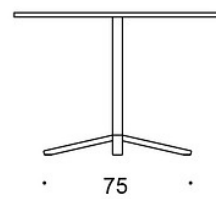

499CBY60/52
499CBY60/72
499CBY60/90
499CBY60/105

499CBY70/52
499CBY70/72
499CBY70/90
499CBY70/105

499CBY85/52
499CBY85/72
499CBY85/90
499CBY85/105

499CBY105/52
499CBY105/72
499CBY105/90
499CBY105/105