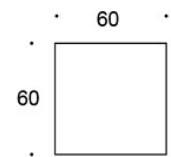

Ø 60 tabletop, h: 105 cm = 20,8 kg

Ø 70 tabletop, h: 72 cm = 15,2 kg

Ø 70 tabletop, h: 90 cm = 16 kg

Ø 70 tabletop, h: 105 cm = 20,8 kg

Ø 85 tabletop, h: 72 cm = 18,7 kg

Ø 85 tabletop, h: 90 cm = 19,5 kg

Ø 85 tabletop, h: 105 cm = 24,7 kg

OMINAISUUDET:

- Osa laajaa Alku-pöytäsarjaa
 - Liukunastat, joissa tasaussäätö
 - Tukeva rakenne
 - Neljä pöytäkorkeutta
-

HIILIJALANJÄLKI:

Alku 499CB/105, 90x90: 72,09 kg CO₂e

MITAT:

Jalkaputki: 50x50 mm

Mittapiirros: