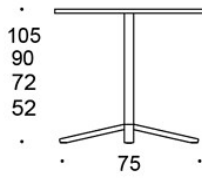

499CB/72 = korkeus 72 cm

499CB/90 = korkeus 90 cm

499CB/105 = korkeus 105 cm

PAINO:

60x60 tabletop, h: 72 cm = 15,2 kg

60x60 tabletop, h: 90 cm = 16 kg

60x60 tabletop, h: 105 cm = 21,2 kg

80x80 tabletop, h: 72 cm = 20,3 kg

80x80 tabletop, h: 90 cm = 21,1 kg

80x80 tabletop, h: 105 cm = 30 kg

Ø 60 tabletop, h: 72 cm = 14,8 kg

Ø 60 tabletop, h: 90 cm = 15,6 kg

Ø 60 tabletop, h: 105 cm = 20,8 kg

Ø 70 tabletop, h: 72 cm = 15,2 kg

Ø 70 tabletop, h: 90 cm = 16 kg

Ø 70 tabletop, h: 105 cm = 20,8 kg

Ø 85 tabletop, h: 72 cm = 18,7 kg

Ø 85 tabletop, h: 90 cm = 19,5 kg

Ø 85 tabletop, h: 105 cm = 24,7 kg

OMINAISUUDET:

- Osa laajaa Alku-pöytäsarjaa
 - Liukunastat, joissa tasaussäätö
 - Tukeva rakenne
 - Neljä pöytäkorkeutta
-

MITAT:

Jalkaputki: 50x50 mm

Mittapiirros:

499CB6060/52
499CB6060/72
499CB6060/90
499CB6060/105

499CB6060Q/52
499CB6060Q/72
499CB6060Q/90
499CB6060Q/105

499CB8080/52
499CB8080/72
499CB8080/90
499CB8080/105

499CB8080Q/52
499CB8080Q/72
499CB8080Q/90
499CB8080Q/105