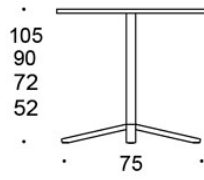

60x60 tabletop, h: 105 cm = 21,2 kg

80x80 tabletop, h: 72 cm = 20,3 kg

80x80 tabletop, h: 90 cm = 21,1 kg

80x80 tabletop, h: 105 cm = 30 kg

Ø 60 tabletop, h: 72 cm = 14,8 kg

Ø 60 tabletop, h: 90 cm = 15,6 kg

Ø 60 tabletop, h: 105 cm = 20,8 kg

Ø 70 tabletop, h: 72 cm = 15,2 kg

Ø 70 tabletop, h: 90 cm = 16 kg

Ø 70 tabletop, h: 105 cm = 20,8 kg

Ø 85 tabletop, h: 72 cm = 18,7 kg

Ø 85 tabletop, h: 90 cm = 19,5 kg

Ø 85 tabletop, h: 105 cm = 24,7 kg

OMINAISUUDET:

- Osa laajaa Alku-pöytäsarjaa
 - Liukunastat, joissa tasaussäätö
 - Tukeva rakenne
 - Neljä pöytäkorkeutta
-

HIILIJALANJÄLKI:

Alku 499CB/105, 90x90: 72,09 kg CO₂e

MITAT:

Jalkaputki: 50x50 mm

Mittapiirros: