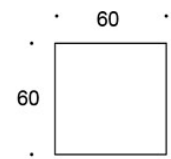

Ø 60 tabletop, h: 105 cm = 20,8 kg

Ø 70 tabletop, h: 72 cm = 15,2 kg

Ø 70 tabletop, h: 90 cm = 16 kg

Ø 70 tabletop, h: 105 cm = 20,8 kg

Ø 85 tabletop, h: 72 cm = 18,7 kg

Ø 85 tabletop, h: 90 cm = 19,5 kg

Ø 85 tabletop, h: 105 cm = 24,7 kg

OMINAISUUDET:

- Osa laajaa Alku-pöytäsarjaa
 - Liukunastat, joissa tasaussäätö
 - Tukeva rakenne
 - Neljä pöytäkorkeutta
-

HIILIJALANJÄLKI:

Alku 499CB/105, 90x90: 72,09 kg CO₂e

MITAT:

Jalkaputki: 50x50 mm

Mittapiirros: