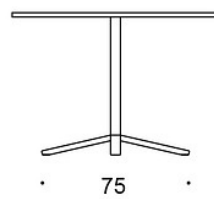

499CB6060/52
499CB6060/72
499CB6060/90
499CB6060/105

499CB6060Q/52
499CB6060Q/72
499CB6060Q/90
499CB6060Q/105

499CB7070/52
499CB7070/72
499CB7070/90
499CB7070/105

499CB7070Q/52
499CB7070Q/72
499CB7070Q/90
499CB7070Q/105

499CB8080/52
499CB8080/72
499CB8080/90
499CB8080/105

499CB8080Q/52
499CB8080Q/72
499CB8080Q/90
499CB8080Q/105