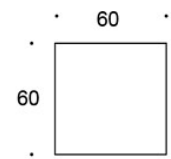

Mittapiirros:

499CB6060/52
499CB6060/72
499CB6060/90
499CB6060/105

499CB6060Q/52
499CB6060Q/72
499CB6060Q/90
499CB6060Q/105

499CB8080/52
499CB8080/72
499CB8080/90
499CB8080/105

499CB8080Q/52
499CB8080Q/72
499CB8080Q/90
499CB8080Q/105

499CB9090/52
499CB9090/72
499CB9090/90
499CB9090/105

499CB9090Q/52
499CB9090Q/72
499CB9090Q/90
499CB9090Q/105