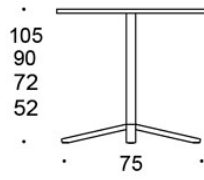

499CB/72 = korkeus 72 cm

499CB/90 = korkeus 90 cm

499CB/105 = korkeus 105 cm

PAINO:

60x60 tabletop, h: 72 cm = 15,2 kg

60x60 tabletop, h: 90 cm = 16 kg

60x60 tabletop, h: 105 cm = 21,2 kg

80x80 tabletop, h: 72 cm = 20,3 kg

80x80 tabletop, h: 90 cm = 21,1 kg

80x80 tabletop, h: 105 cm = 30 kg

Ø 60 tabletop, h: 72 cm = 14,8 kg

Ø 60 tabletop, h: 90 cm = 15,6 kg

Ø 60 tabletop, h: 105 cm = 20,8 kg

Ø 70 tabletop, h: 72 cm = 15,2 kg

Ø 70 tabletop, h: 90 cm = 16 kg

Ø 70 tabletop, h: 105 cm = 20,8 kg

Ø 85 tabletop, h: 72 cm = 18,7 kg

Ø 85 tabletop, h: 90 cm = 19,5 kg

Ø 85 tabletop, h: 105 cm = 24,7 kg

OMINAISUUDET:

- Osa laajaa Alku-pöytäsarjaa
 - Liukunastat, joissa tasaussäätö
 - Tukeva rakenne
 - Neljä pöytäkorkeutta
-

MITAT:

Jalkaputki: 50x50 mm

Mittapiirros:

499CB6060/52
499CB6060/72
499CB6060/90
499CB6060/105

499CB6060Q/52
499CB6060Q/72
499CB6060Q/90
499CB6060Q/105

499CB8080/52
499CB8080/72
499CB8080/90
499CB8080/105

499CB8080Q/52
499CB8080Q/72
499CB8080Q/90
499CB8080Q/105