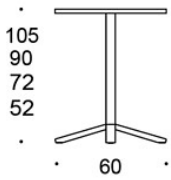

499CB/72 = korkeus 72 cm

499CB/90 = korkeus 90 cm

499CB/105 = korkeus 105 cm

PAINO:

60x60 tabletop, h: 72 cm = 15,2 kg

60x60 tabletop, h: 90 cm = 16 kg

60x60 tabletop, h: 105 cm = 21,2 kg

80x80 tabletop, h: 72 cm = 20,3 kg

80x80 tabletop, h: 90 cm = 21,1 kg

80x80 tabletop, h: 105 cm = 30 kg

Ø 60 tabletop, h: 72 cm = 14,8 kg

Ø 60 tabletop, h: 90 cm = 15,6 kg

Ø 60 tabletop, h: 105 cm = 20,8 kg

Ø 70 tabletop, h: 72 cm = 15,2 kg

Ø 70 tabletop, h: 90 cm = 16 kg

Ø 70 tabletop, h: 105 cm = 20,8 kg

Ø 85 tabletop, h: 72 cm = 18,7 kg

Ø 85 tabletop, h: 90 cm = 19,5 kg

Ø 85 tabletop, h: 105 cm = 24,7 kg

OMINAISUUDET:

- Osa laajaa Alku-pöytäsarjaa
 - Liukunastat, joissa tasaussäätö
 - Tukeva rakenne
 - Neljä pöytäkorkeutta
-

MITAT:

Jalkaputki: 50x50 mm

Mittapiirros:

499CB6060/52
499CB6060/72
499CB6060/90
499CB6060/105

499CB6060Q/52
499CB6060Q/72
499CB6060Q/90
499CB6060Q/105

499CB8080/52
499CB8080/72
499CB8080/90
499CB8080/105

499CB8080Q/52
499CB8080Q/72
499CB8080Q/90
499CB8080Q/105