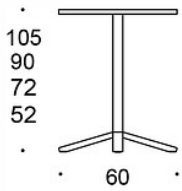

**Ø 60 tabletop, h: 72 cm** = 14,8 kg

**Ø 60 tabletop, h: 90 cm** = 15,6 kg

**Ø 60 tabletop, h: 105 cm** = 20,8 kg

**Ø 70 tabletop, h: 72 cm** = 15,2 kg

**Ø 70 tabletop, h: 90 cm** = 16 kg

**Ø 70 tabletop, h: 105 cm** = 20,8 kg

**Ø 85 tabletop, h: 72 cm** = 18,7 kg

**Ø 85 tabletop, h: 90 cm** = 19,5 kg

**Ø 85 tabletop, h: 105 cm** = 24,7 kg

---

**OMINAISUUDET:**

- Osa laajaa Alku-pöytäsarjaa
  - Liukunastat, joissa tasaussäätö
  - Tukeva rakenne
  - Neljä pöytäkorkeutta
- 

**HIILIJALANJÄLKI:**

**Alku 499CB/105, 90x90:** 72,09 kg CO<sub>2</sub>e

---

**MITAT:**

**Jalkaputki:** 50x50 mm

Mittapiirros:

499CB6060/52  
499CB6060/72  
499CB6060/90  
499CB6060/105

499CB6060Q/52  
499CB6060Q/72  
499CB6060Q/90  
499CB6060Q/105