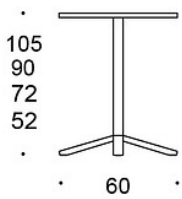

**Ø 60 tabletop, h: 72 cm** = 14,8 kg

**Ø 60 tabletop, h: 90 cm** = 15,6 kg

**Ø 60 tabletop, h: 105 cm** = 20,8 kg

**Ø 70 tabletop, h: 72 cm** = 15,2 kg

**Ø 70 tabletop, h: 90 cm** = 16 kg

**Ø 70 tabletop, h: 105 cm** = 20,8 kg

**Ø 85 tabletop, h: 72 cm** = 18,7 kg

**Ø 85 tabletop, h: 90 cm** = 19,5 kg

**Ø 85 tabletop, h: 105 cm** = 24,7 kg

---

**OMINAISUUDET:**

- Osa laajaa Alku-pöytäsarjaa
  - Liukunastat, joissa tasaussäätö
  - Tukeva rakenne
  - Neljä pöytäkorkeutta
- 

**HIILIJALANJÄLKI:**

**Alku 499CB/105, 90x90:** 72,09 kg CO<sub>2</sub>e

---

**MITAT:**

**Jalkaputki:** 50x50 mm

Mittapiirros:

499CB6060/52  
499CB6060/72  
499CB6060/90  
499CB6060/105

499CB6060Q/52  
499CB6060Q/72  
499CB6060Q/90  
499CB6060Q/105