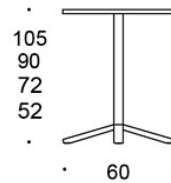

499CBY60/52
499CBY60/72
499CBY60/90
499CBY60/105

499CBY70/52
499CBY70/72
499CBY70/90
499CBY70/105

499CBY85/52
499CBY85/72
499CBY85/90
499CBY85/105

499CBY105/52
499CBY105/72
499CBY105/90
499CBY105/105