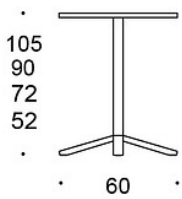

499CBY60/52
499CBY60/72
499CBY60/90
499CBY60/105

499CBY70/52
499CBY70/72
499CBY70/90
499CBY70/105

499CBY85/52
499CBY85/72
499CBY85/90
499CBY85/105

499CBY105/52
499CBY105/72
499CBY105/90
499CBY105/105