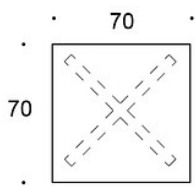

Ø 60 tabletop, h: 105 cm = 20,8 kg

Ø 70 tabletop, h: 72 cm = 15,2 kg

Ø 70 tabletop, h: 90 cm = 16 kg

Ø 70 tabletop, h: 105 cm = 20,8 kg

Ø 85 tabletop, h: 72 cm = 18,7 kg

Ø 85 tabletop, h: 90 cm = 19,5 kg

Ø 85 tabletop, h: 105 cm = 24,7 kg

OMINAISUUDET:

- Osa laajaa Alku-pöytäsarjaa
 - Liukunastat, joissa tasaussäätö
 - Tukeva rakenne
 - Neljä pöytäkorkeutta
-

HIILIJALANJÄLKI:

Alku 499CB/105, 90x90: 72,09 kg CO₂e

MITAT:

Jalkaputki: 50x50 mm

Mittapiirros: