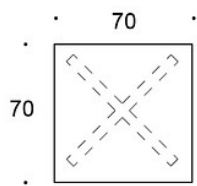

**Ø 85 tabletop, h: 72 cm** = 18,7 kg

**Ø 85 tabletop, h: 90 cm** = 19,5 kg

**Ø 85 tabletop, h: 105 cm** = 24,7 kg

---

**OMINAISUUDET:**

- Osa laajaa Alku-pöytäsarjaa
  - Liukunastat, joissa tasaussäätö
  - Tukeva rakenne
  - Neljä pöytäkorkeutta
- 

**HIILIJALANJÄLKI:**

**Alku 499CB/105, 90x90:** 72,09 kg CO<sub>2</sub>e

---

**MITAT:**

**Jalkaputki:** 50x50 mm

Mittapiirros:

499CB6060/52  
499CB6060/72  
499CB6060/90  
499CB6060/105

499CB6060Q/52  
499CB6060Q/72  
499CB6060Q/90  
499CB6060Q/105