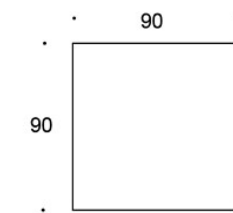

Ø 60 tabletop, h: 105 cm = 20,8 kg

Ø 70 tabletop, h: 72 cm = 15,2 kg

Ø 70 tabletop, h: 90 cm = 16 kg

Ø 70 tabletop, h: 105 cm = 20,8 kg

Ø 85 tabletop, h: 72 cm = 18,7 kg

Ø 85 tabletop, h: 90 cm = 19,5 kg

Ø 85 tabletop, h: 105 cm = 24,7 kg

OMINAISUUDET:

- Osa laajaa Alku-pöytäsarjaa
 - Liukunastat, joissa tasaussäätö
 - Tukeva rakenne
 - Neljä pöytäkorkeutta
-

HIILIJALANJÄLKI:

Alku 499CB/105, 90x90: 72,09 kg CO₂e

MITAT:

Jalkaputki: 50x50 mm

Mittapiirros: