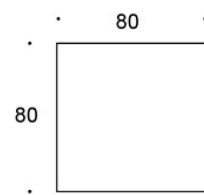

499CB/72 = korkeus 72 cm

499CB/90 = korkeus 90 cm

499CB/105 = korkeus 105 cm

PAINO:

60x60 tabletop, h: 72 cm = 15,2 kg

60x60 tabletop, h: 90 cm = 16 kg

60x60 tabletop, h: 105 cm = 21,2 kg

80x80 tabletop, h: 72 cm = 20,3 kg

80x80 tabletop, h: 90 cm = 21,1 kg

80x80 tabletop, h: 105 cm = 30 kg

Ø 60 tabletop, h: 72 cm = 14,8 kg

Ø 60 tabletop, h: 90 cm = 15,6 kg

Ø 60 tabletop, h: 105 cm = 20,8 kg

Ø 70 tabletop, h: 72 cm = 15,2 kg

Ø 70 tabletop, h: 90 cm = 16 kg

Ø 70 tabletop, h: 105 cm = 20,8 kg

Ø 85 tabletop, h: 72 cm = 18,7 kg

Ø 85 tabletop, h: 90 cm = 19,5 kg

Ø 85 tabletop, h: 105 cm = 24,7 kg

OMINAISUUDET:

- Osa laajaa Alku-pöytäsarjaa
 - Liukunastat, joissa tasaussäätö
 - Tukeva rakenne
 - Neljä pöytäkorkeutta
-

MITAT:

Jalkaputki: 50x50 mm

Mittapiirros:

499CB6060/52
499CB6060/72
499CB6060/90
499CB6060/105

499CB6060Q/52
499CB6060Q/72
499CB6060Q/90
499CB6060Q/105

499CB8080/52
499CB8080/72
499CB8080/90
499CB8080/105

499CB8080Q/52
499CB8080Q/72
499CB8080Q/90
499CB8080Q/105