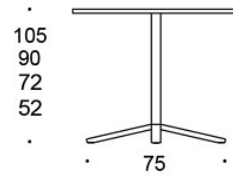

499CB/72 = korkeus 72 cm

499CB/90 = korkeus 90 cm

499CB/105 = korkeus 105 cm

PAINO:

60x60 tabletop, h: 72 cm = 15,2 kg

60x60 tabletop, h: 90 cm = 16 kg

60x60 tabletop, h: 105 cm = 21,2 kg

80x80 tabletop, h: 72 cm = 20,3 kg

80x80 tabletop, h: 90 cm = 21,1 kg

80x80 tabletop, h: 105 cm = 30 kg

Ø 60 tabletop, h: 72 cm = 14,8 kg

Ø 60 tabletop, h: 90 cm = 15,6 kg

Ø 60 tabletop, h: 105 cm = 20,8 kg

Ø 70 tabletop, h: 72 cm = 15,2 kg

Ø 70 tabletop, h: 90 cm = 16 kg

Ø 70 tabletop, h: 105 cm = 20,8 kg

Ø 85 tabletop, h: 72 cm = 18,7 kg

Ø 85 tabletop, h: 90 cm = 19,5 kg

Ø 85 tabletop, h: 105 cm = 24,7 kg

OMINAISUUDET:

- Osa laajaa Alku-pöytäsarjaa
 - Liukunastat, joissa tasaussäätö
 - Tukeva rakenne
 - Neljä pöytäkorkeutta
-

MITAT:

Jalkaputki: 50x50 mm

Mittapiirros:

499CB6060/52
499CB6060/72
499CB6060/90
499CB6060/105

499CB6060Q/52
499CB6060Q/72
499CB6060Q/90
499CB6060Q/105

499CB8080/52
499CB8080/72
499CB8080/90
499CB8080/105

499CB8080Q/52
499CB8080Q/72
499CB8080Q/90
499CB8080Q/105