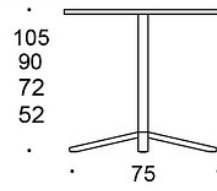

TUOTEKOODI:

499CB/52 = korkeus 52 cm

499CB/72 = korkeus 72 cm

499CB/90 = korkeus 90 cm

499CB/105 = korkeus 105 cm

PAINO:

60x60 tabletop, h: 72 cm = 15,2 kg

60x60 tabletop, h: 90 cm = 16 kg

60x60 tabletop, h: 105 cm = 21,2 kg

80x80 tabletop, h: 72 cm = 20,3 kg

80x80 tabletop, h: 90 cm = 21,1 kg

80x80 tabletop, h: 105 cm = 30 kg

Ø 60 tabletop, h: 72 cm = 14,8 kg

Ø 60 tabletop, h: 90 cm = 15,6 kg

Ø 60 tabletop, h: 105 cm = 20,8 kg

Ø 70 tabletop, h: 72 cm = 15,2 kg

Ø 70 tabletop, h: 90 cm = 16 kg

Ø 70 tabletop, h: 105 cm = 20,8 kg

Ø 85 tabletop, h: 72 cm = 18,7 kg

Ø 85 tabletop, h: 90 cm = 19,5 kg

Ø 85 tabletop, h: 105 cm = 24,7 kg

OMINAISUUDET:

- Osa laajaa Alku-pöytäsarjaa
 - Liukunastat, joissa tasaussäätö
 - Tukeva rakenne
 - Neljä pöytäkorkeutta
-

HIILIJALANJÄLKI:

Alku 499CB/105, 90x90: 72,09 kg CO₂e

MITAT:

Jalkaputki: 50x50 mm

Mittapiirros: