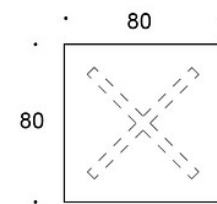

Ø 60 tabletop, h: 105 cm = 20,8 kg

Ø 70 tabletop, h: 72 cm = 15,2 kg

Ø 70 tabletop, h: 90 cm = 16 kg

Ø 70 tabletop, h: 105 cm = 20,8 kg

Ø 85 tabletop, h: 72 cm = 18,7 kg

Ø 85 tabletop, h: 90 cm = 19,5 kg

Ø 85 tabletop, h: 105 cm = 24,7 kg

OMINAISUUDET:

- Osa laajaa Alku-pöytäsarjaa
 - Liukunastat, joissa tasaussäätö
 - Tukeva rakenne
 - Neljä pöytäkorkeutta
-

HIILIJALANJÄLKI:

Alku 499CB/105, 90x90: 72,09 kg CO₂e

MITAT:

Jalkaputki: 50x50 mm

Mittapiirros: