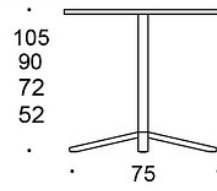

**60x60 tabletop, h: 72 cm** = 15,2 kg

**60x60 tabletop, h: 90 cm** = 16 kg

**60x60 tabletop, h: 105 cm** = 21,2 kg

**80x80 tabletop, h: 72 cm** = 20,3 kg

**80x80 tabletop, h: 90 cm** = 21,1 kg

**80x80 tabletop, h: 105 cm** = 30 kg

**Ø 60 tabletop, h: 72 cm** = 14,8 kg

**Ø 60 tabletop, h: 90 cm** = 15,6 kg

**Ø 60 tabletop, h: 105 cm** = 20,8 kg

**Ø 70 tabletop, h: 72 cm** = 15,2 kg

**Ø 70 tabletop, h: 90 cm** = 16 kg

**Ø 70 tabletop, h: 105 cm** = 20,8 kg

**Ø 85 tabletop, h: 72 cm** = 18,7 kg

**Ø 85 tabletop, h: 90 cm** = 19,5 kg

**Ø 85 tabletop, h: 105 cm** = 24,7 kg

---

**OMINAISUUDET:**

- Osa laajaa Alku-pöytäsarjaa
  - Liukunastat, joissa tasaussäätö
  - Tukeva rakenne
  - Neljä pöytäkorkeutta
- 

**HIILIJALANJÄLKI:**

**Alku 499CB/105, 90x90:** 72,09 kg CO<sub>2</sub>e

---

**MITAT:**

**Jalkaputki:** 50x50 mm

Mittapiirros:

499CB6060/52  
499CB6060/72  
499CB6060/90  
499CB6060/105

499CB6060Q/52  
499CB6060Q/72  
499CB6060Q/90  
499CB6060Q/105