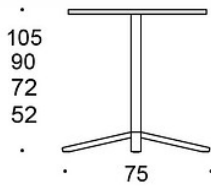

TUOTEKOODI:

499CB/52 = korkeus 52 cm

499CB/72 = korkeus 72 cm

499CB/90 = korkeus 90 cm

499CB/105 = korkeus 105 cm

PAINO:

60x60 tabletop, h: 72 cm = 15,2 kg

60x60 tabletop, h: 90 cm = 16 kg

60x60 tabletop, h: 105 cm = 21,2 kg

80x80 tabletop, h: 72 cm = 20,3 kg

80x80 tabletop, h: 90 cm = 21,1 kg

80x80 tabletop, h: 105 cm = 30 kg

Ø 60 tabletop, h: 72 cm = 14,8 kg

Ø 60 tabletop, h: 90 cm = 15,6 kg

Ø 60 tabletop, h: 105 cm = 20,8 kg

Ø 70 tabletop, h: 72 cm = 15,2 kg

Ø 70 tabletop, h: 90 cm = 16 kg

Ø 70 tabletop, h: 105 cm = 20,8 kg

Ø 85 tabletop, h: 72 cm = 18,7 kg

Ø 85 tabletop, h: 90 cm = 19,5 kg

Ø 85 tabletop, h: 105 cm = 24,7 kg

OMINAISUUDET:

- Osa laajaa Alku-pöytäsarjaa
 - Liukunastat, joissa tasaussäätö
 - Tukeva rakenne
 - Neljä pöytäkorkeutta
-

HIILIJALANJÄLKI:

Alku 499CB/105, 90x90: 72,09 kg CO₂e

MITAT:

Jalkaputki: 50x50 mm

Mittapiirros: