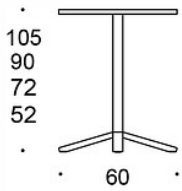

60x60 tabletop, h: 105 cm = 21,2 kg

80x80 tabletop, h: 72 cm = 20,3 kg

80x80 tabletop, h: 90 cm = 21,1 kg

80x80 tabletop, h: 105 cm = 30 kg

Ø 60 tabletop, h: 72 cm = 14,8 kg

Ø 60 tabletop, h: 90 cm = 15,6 kg

Ø 60 tabletop, h: 105 cm = 20,8 kg

Ø 70 tabletop, h: 72 cm = 15,2 kg

Ø 70 tabletop, h: 90 cm = 16 kg

Ø 70 tabletop, h: 105 cm = 20,8 kg

Ø 85 tabletop, h: 72 cm = 18,7 kg

Ø 85 tabletop, h: 90 cm = 19,5 kg

Ø 85 tabletop, h: 105 cm = 24,7 kg

OMINAISUUDET:

- Osa laajaa Alku-pöytäsarjaa
 - Liukunastat, joissa tasaussäätö
 - Tukeva rakenne
 - Neljä pöytäkorkeutta
-

HIILIJALANJÄLKI:

Alku 499CB/105, 90x90: 72,09 kg CO₂e

MITAT:

Jalkaputki: 50x50 mm

Mittapiirros: