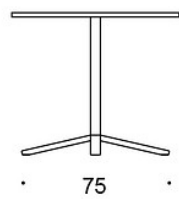

Ø 60 tabletop, h: 105 cm = 20,8 kg

Ø 70 tabletop, h: 72 cm = 15,2 kg

Ø 70 tabletop, h: 90 cm = 16 kg

Ø 70 tabletop, h: 105 cm = 20,8 kg

Ø 85 tabletop, h: 72 cm = 18,7 kg

Ø 85 tabletop, h: 90 cm = 19,5 kg

Ø 85 tabletop, h: 105 cm = 24,7 kg

OMINAISUUDET:

- Osa laajaa Alku-pöytäsarjaa
 - Liukunastat, joissa tasaussäätö
 - Tukeva rakenne
 - Neljä pöytäkorkeutta
-

HIILIJALANJÄLKI:

Alku 499CB/105, 90x90: 72,09 kg CO₂e

MITAT:

Jalkaputki: 50x50 mm

Mittapiirros:

499CB6060/52
499CB6060/72
499CB6060/90
499CB6060/105

499CB6060Q/52
499CB6060Q/72
499CB6060Q/90
499CB6060Q/105

499CB7070/52
499CB7070/72
499CB7070/90
499CB7070/105

499CB7070Q/52
499CB7070Q/72
499CB7070Q/90
499CB7070Q/105

499CB8080/52
499CB8080/72
499CB8080/90
499CB8080/105

499CB8080Q/52
499CB8080Q/72
499CB8080Q/90
499CB8080Q/105

499CBY60/52
499CBY60/72
499CBY60/90
499CBY60/105

499CBY70/52
499CBY70/72
499CBY70/90
499CBY70/105