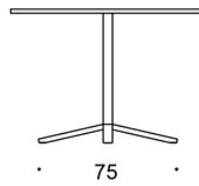

499CBY60/52
499CBY60/72
499CBY60/90
499CBY60/105

499CBY70/52
499CBY70/72
499CBY70/90
499CBY70/105

499CBY85/52
499CBY85/72
499CBY85/90
499CBY85/105

499CBY105/52
499CBY105/72
499CBY105/90
499CBY105/105