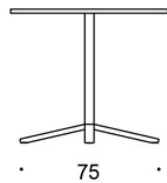

499CBY60/52
499CBY60/72
499CBY60/90
499CBY60/105

499CBY70/52
499CBY70/72
499CBY70/90
499CBY70/105

499CBY85/52
499CBY85/72
499CBY85/90
499CBY85/105

499CBY105/52
499CBY105/72
499CBY105/90
499CBY105/105