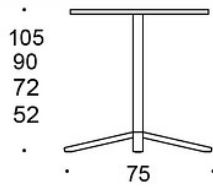

**60x60 tabletop, h: 72 cm** = 15,2 kg

**60x60 tabletop, h: 90 cm** = 16 kg

**60x60 tabletop, h: 105 cm** = 21,2 kg

**80x80 tabletop, h: 72 cm** = 20,3 kg

**80x80 tabletop, h: 90 cm** = 21,1 kg

**80x80 tabletop, h: 105 cm** = 30 kg

**Ø 60 tabletop, h: 72 cm** = 14,8 kg

**Ø 60 tabletop, h: 90 cm** = 15,6 kg

**Ø 60 tabletop, h: 105 cm** = 20,8 kg

**Ø 70 tabletop, h: 72 cm** = 15,2 kg

**Ø 70 tabletop, h: 90 cm** = 16 kg

**Ø 70 tabletop, h: 105 cm** = 20,8 kg

**Ø 85 tabletop, h: 72 cm** = 18,7 kg

**Ø 85 tabletop, h: 90 cm** = 19,5 kg

**Ø 85 tabletop, h: 105 cm** = 24,7 kg

---

**OMINAISUUDET:**

- Osa laajaa Alku-pöytäsarjaa
  - Liukunastat, joissa tasaussäätö
  - Tukeva rakenne
  - Neljä pöytäkorkeutta
- 

**HIILIJALANJÄLKI:**

**Alku 499CB/105, 90x90:** 72,09 kg CO<sub>2</sub>e

---

**MITAT:**

**Jalkaputki:** 50x50 mm

Mittapiirros:

499CB6060/52  
499CB6060/72  
499CB6060/90  
499CB6060/105

499CB6060Q/52  
499CB6060Q/72  
499CB6060Q/90  
499CB6060Q/105