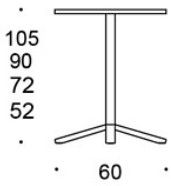

80x80 tabletop, h: 90 cm = 21,1 kg

80x80 tabletop, h: 105 cm = 30 kg

Ø 60 tabletop, h: 72 cm = 14,8 kg

Ø 60 tabletop, h: 90 cm = 15,6 kg

Ø 60 tabletop, h: 105 cm = 20,8 kg

Ø 70 tabletop, h: 72 cm = 15,2 kg

Ø 70 tabletop, h: 90 cm = 16 kg

Ø 70 tabletop, h: 105 cm = 20,8 kg

Ø 85 tabletop, h: 72 cm = 18,7 kg

Ø 85 tabletop, h: 90 cm = 19,5 kg

Ø 85 tabletop, h: 105 cm = 24,7 kg

OMINAISUUDET:

- Osa laajaa Alku-pöytäsarjaa
 - Liukunastat, joissa tasaussäätö
 - Tukeva rakenne
 - Neljä pöytäkorkeutta
-

MITAT:

Jalkaputki: 50x50 mm

Mittapiirros:

499CB6060/52
499CB6060/72
499CB6060/90
499CB6060/105

499CB6060Q/52
499CB6060Q/72
499CB6060Q/90
499CB6060Q/105

499CB8080/52
499CB8080/72
499CB8080/90
499CB8080/105

499CB8080Q/52
499CB8080Q/72
499CB8080Q/90
499CB8080Q/105

499CB9090/52
499CB9090/72
499CB9090/90
499CB9090/105

499CB9090Q/52
499CB9090Q/72
499CB9090Q/90
499CB9090Q/105

499CBY60/52
499CBY60/72
499CBY60/90
499CBY60/105

499CBY70/52
499CBY70/72
499CBY70/90
499CBY70/105